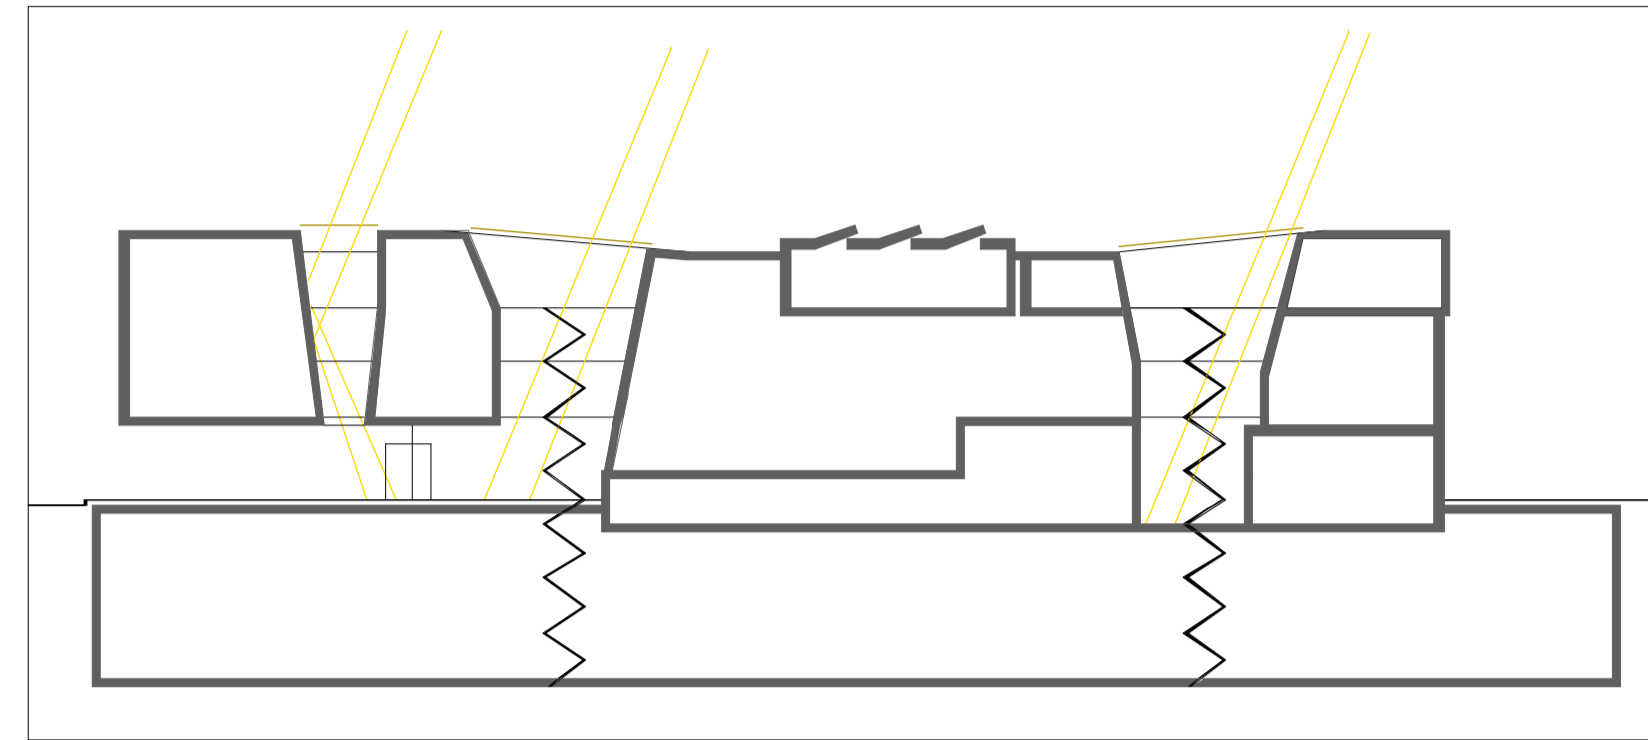

ANSICHT WEST

SCHEMA SONNENEINSTRALUNG

SCHEMA BEWEGUNG

SCHEMA FUNKTIONEN

SCHNITT

EBENE +4,90

EBENE +8,10

EBENE +11,30