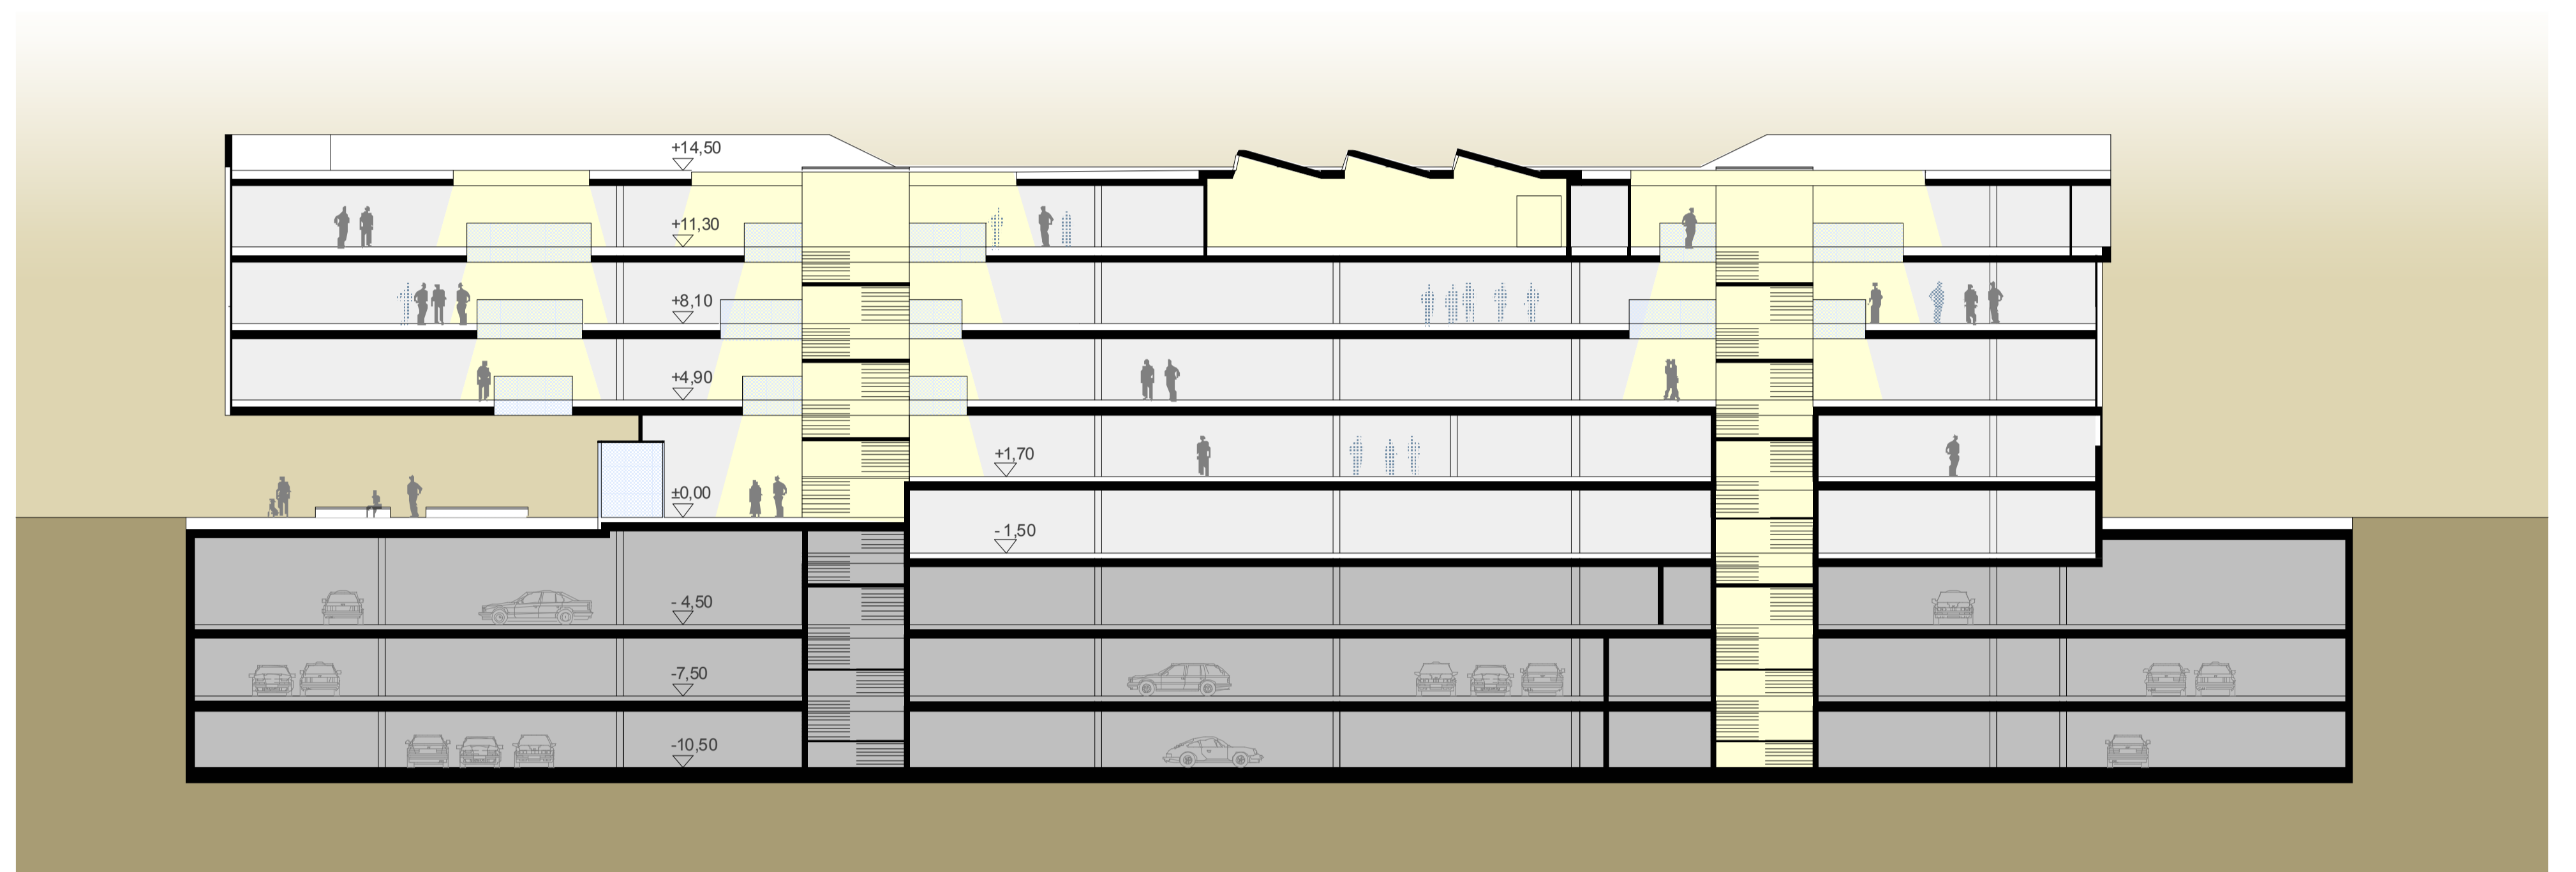

ANSICHT WEST

SCHEMA SONNENEINSTRALUNG

SCHEMA BEWEGUNG

SCHEMA FUNKTIONEN

SCHNITT

EBENE +4,90

EBENE +8,10

EBENE +11,30