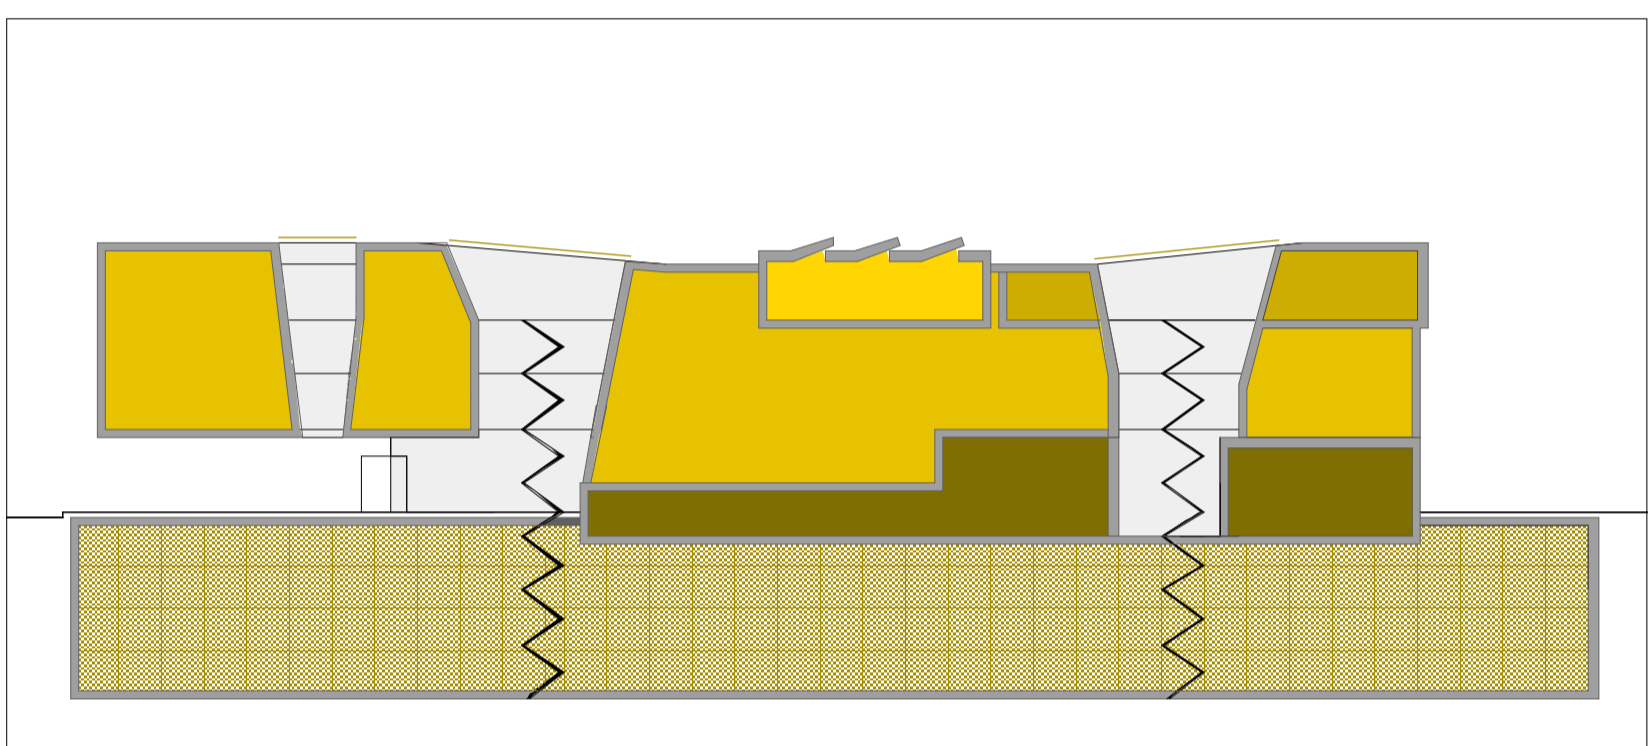

ANSICHT WEST

SCHEMA SONNENEINSTRALUNG

SCHEMA BEWEGUNG

SCHEMA FUNKTIONEN

SCHNITT

EBENE +4,90

EBENE +8,10

EBENE +11,30