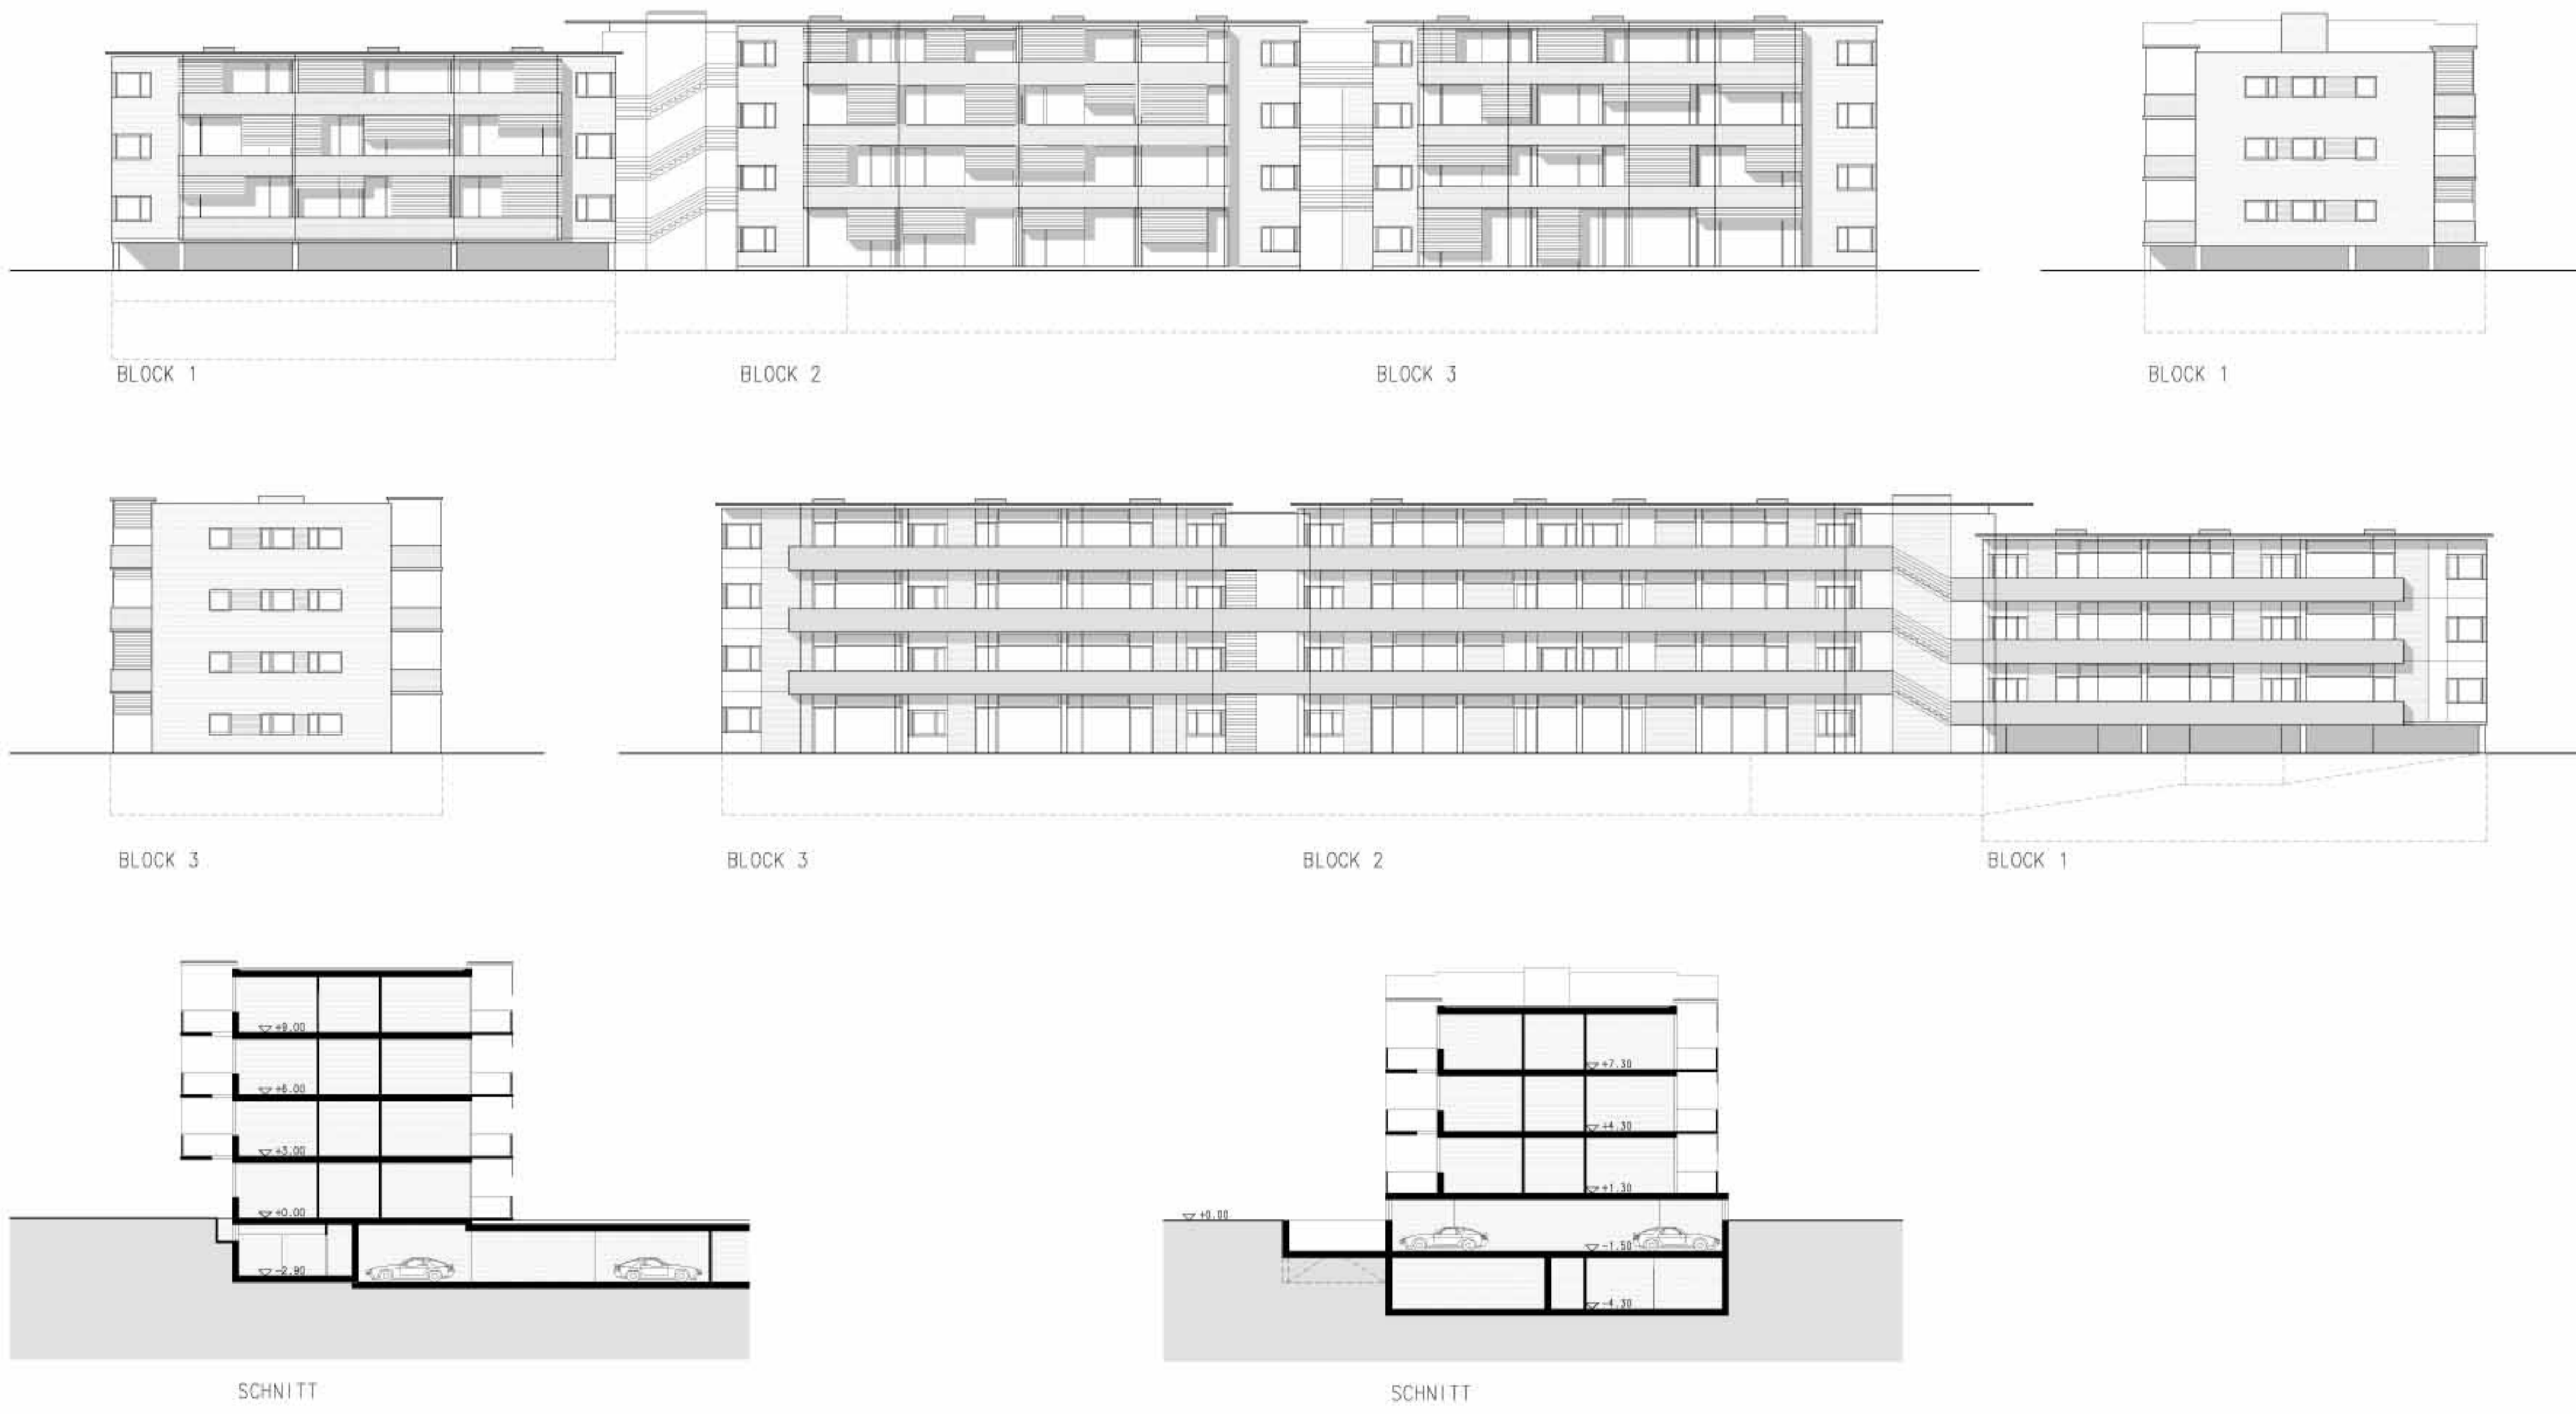

WETTBEWERB RESIDENCE LAURIN – LANA

832123

BLOCK 1, 2 UND 3

3. OBERGESCHOSS 1:200