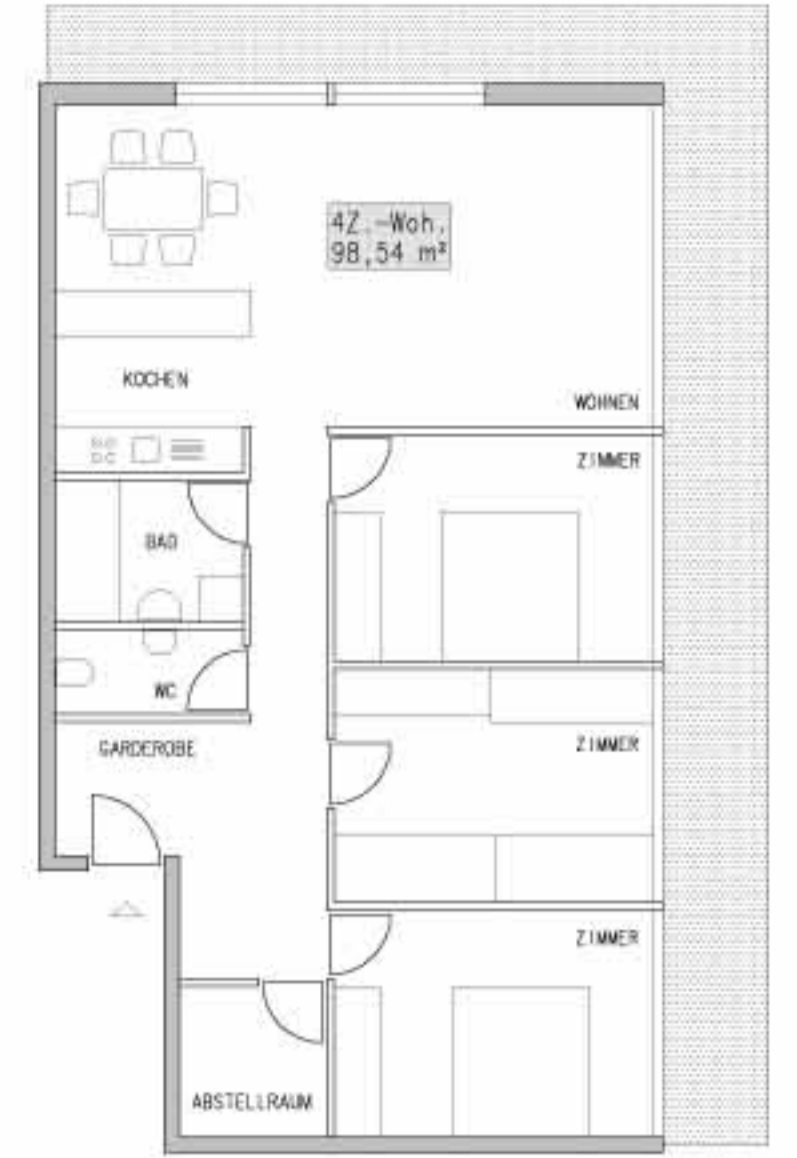

WETTBEWERB RESIDENCE LAURIN – LANA

832123

BLOCK 4 UND 5

ANSICHT WEST

ANSICHT SÜD

SCHNITT

BLOCK 4 UND 5

2-ZIMMERWOHNUNG TYP 2

3-ZIMMERWOHNUNG TYP 3

4-ZIMMERWOHNUNG TYP 4

2-ZIMMERWOHNUNG ZWEIGESCHOSSIG TYP 3

2. OBERGESCHOSS 1:200