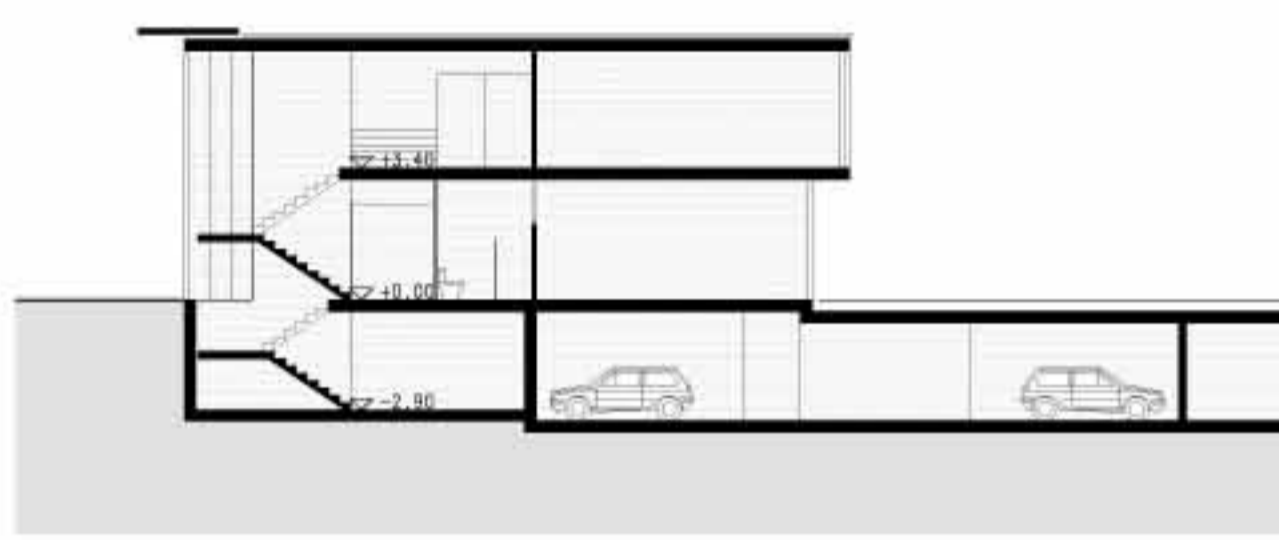

WETTBEWERB RESIDENCE LAURIN – LANA

832123

KINDERGARTEN

ANSICHT NORD

ANSICHT OST

ANSICHT WEST

ANSICHT SÜD

SCHNITT

SCHNITT A – A DETAIL INNENHOF 1:50

ERDGESCHOSS 1:200