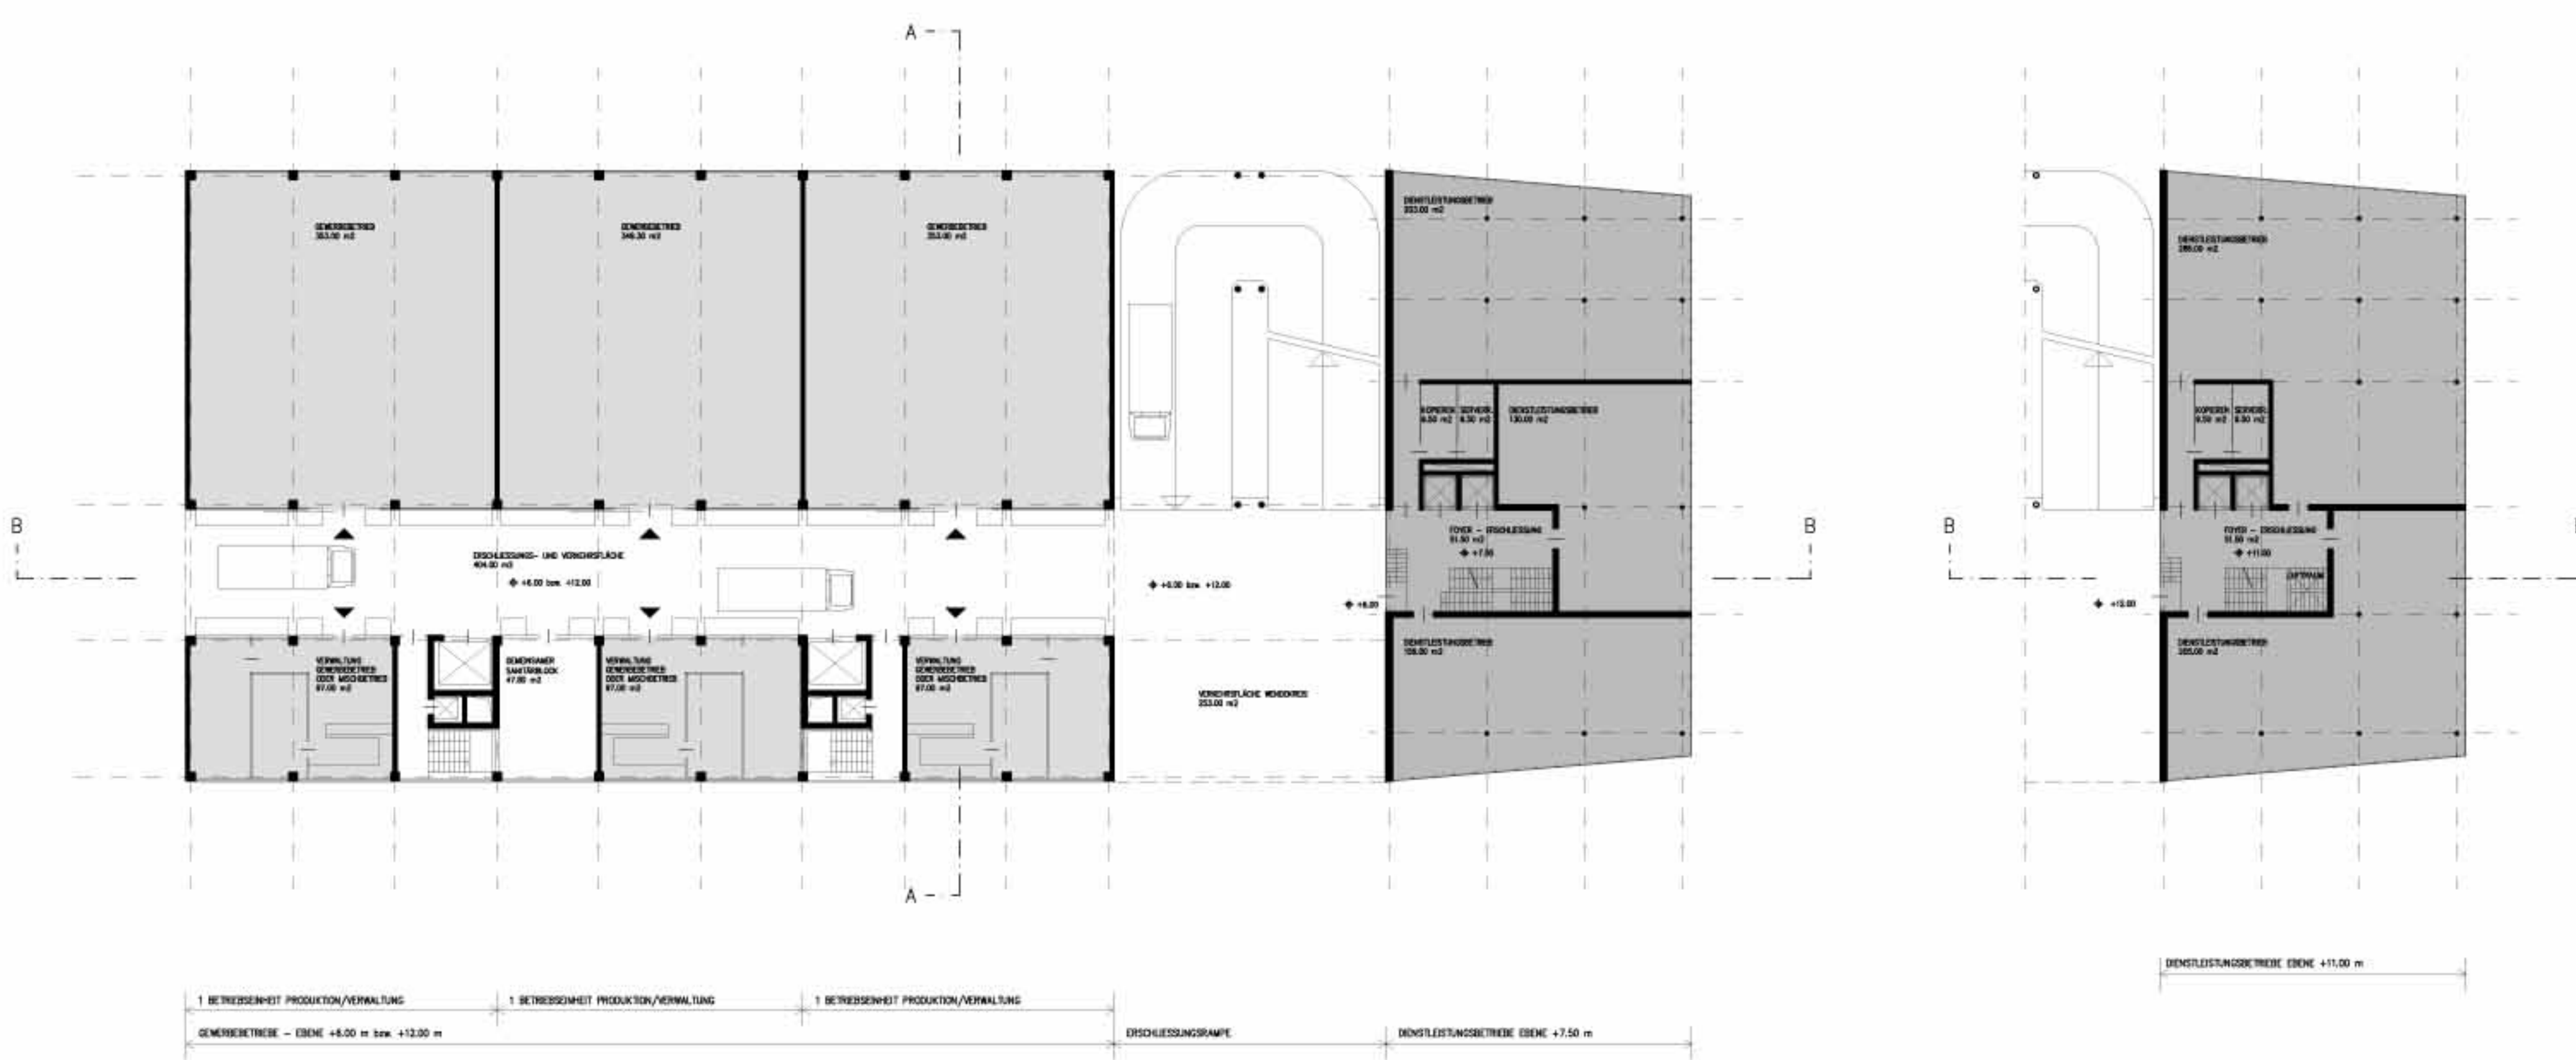

GEWERBEETRIEBE EBENE +/-0.00 m – DIENSTLEISTUNGSBETRIEBE EBENE +3.50 m M. 1 : 200

GEWERBEETRIEBE EBENE +6.00 m UND +12.00 m – DIENSTLEISTUNGSBETRIEBE EBENE +7.50 m M. 1 : 200

DIENSTLEIS.BET. EBENE +11.00m UND +14.50m M. 1:200

DACHGESCHOSS GEMEINSCHAFTSEINRICHTUNGEN (MENSA, KONFERENZ, FREIZEIT) EBENE +18.00 m M. 1 : 200

GALERIE BAR +20.80 m M. 1 : 200