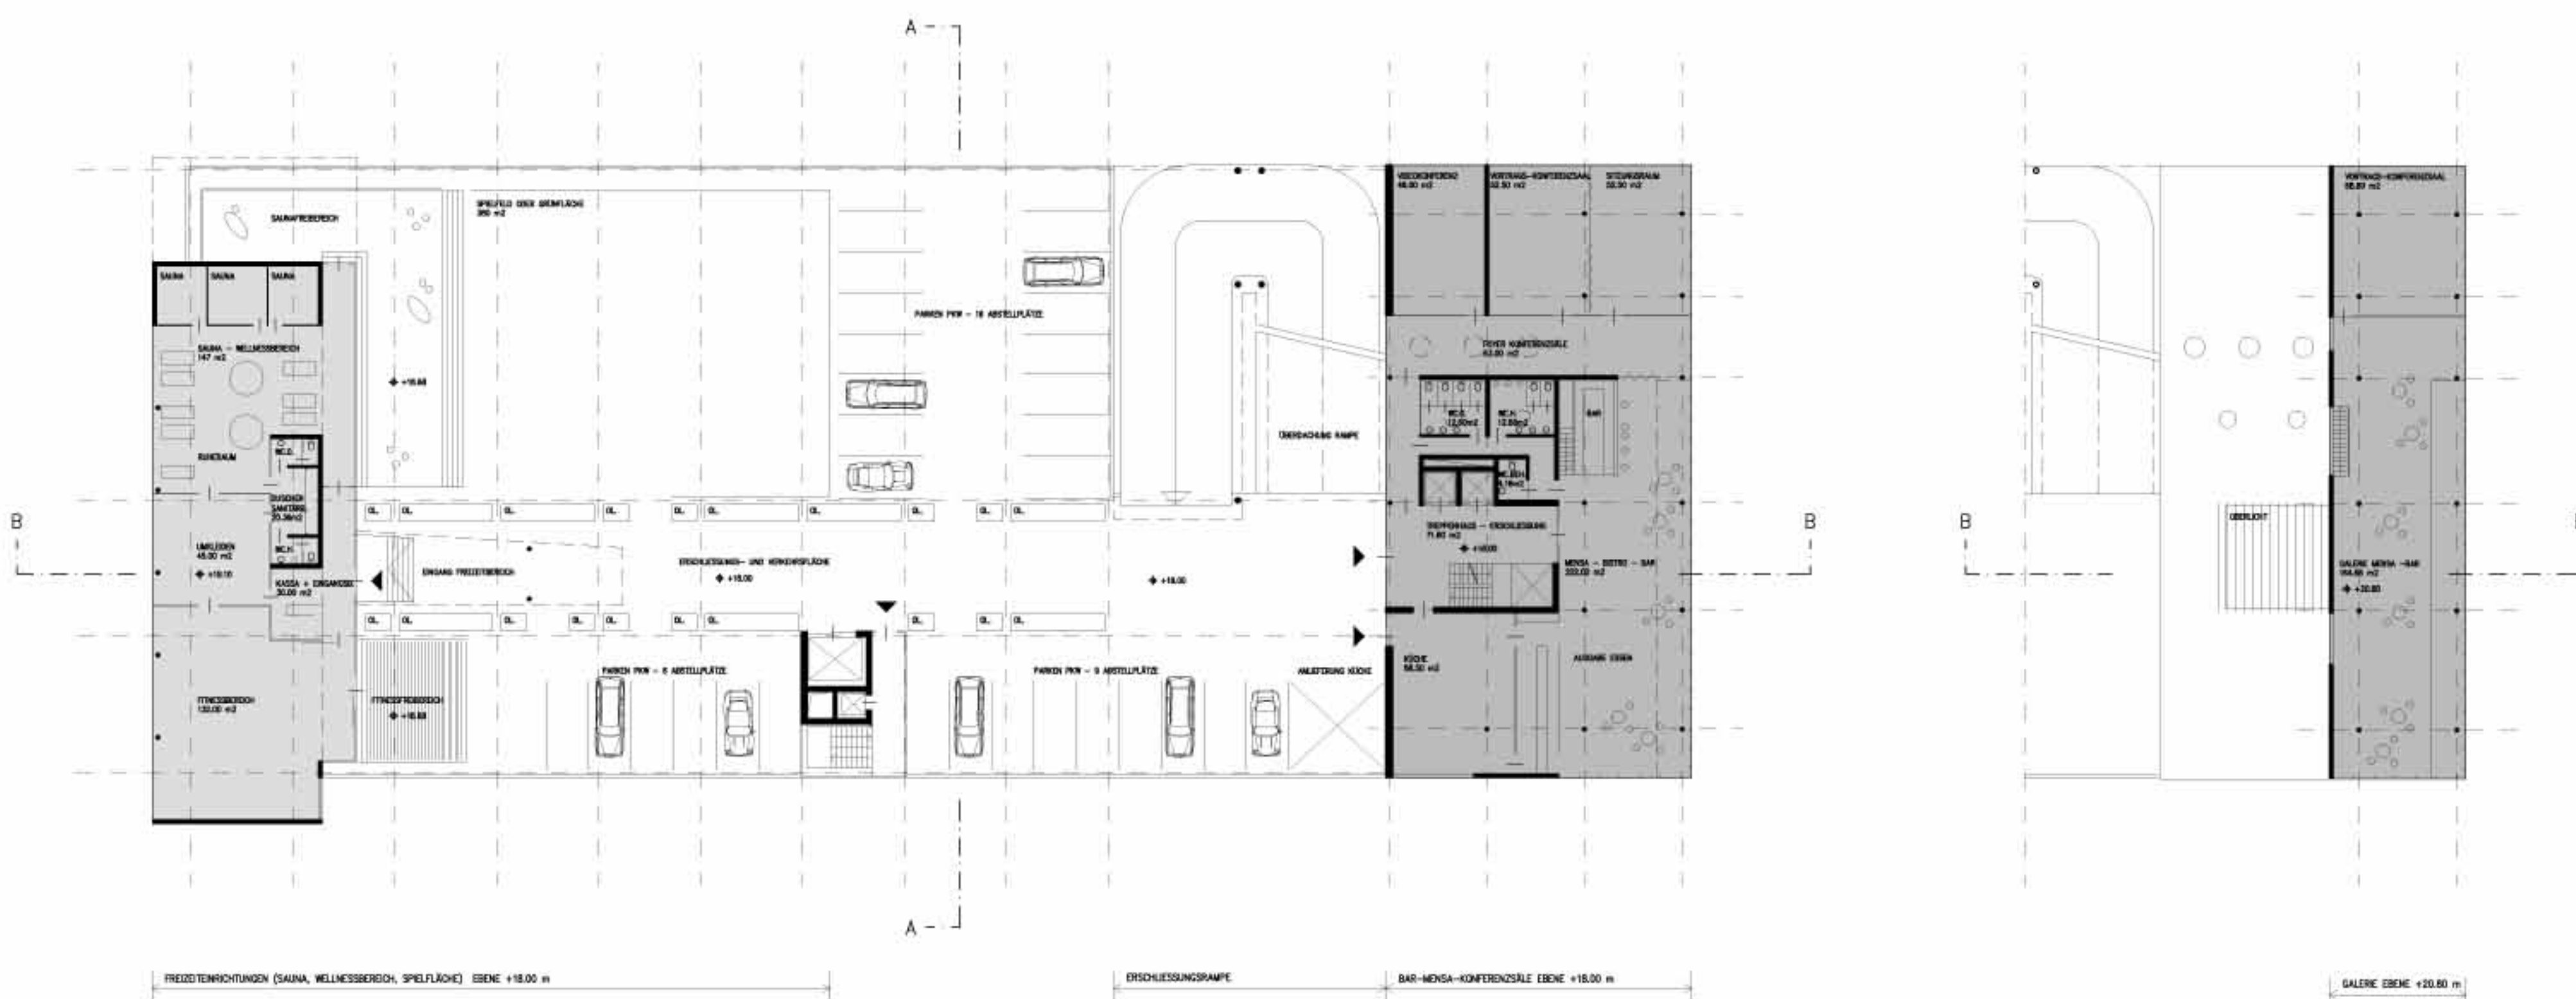

GEWERBEETRIEBE EBENE +/-0.00 m – DIENSTLEISTUNGSBETRIEBE EBENE +3.50 m M. 1 : 200

GEWERBEETRIEBE EBENE +6.00 m UND +12.00 m – DIENSTLEISTUNGSBETRIEBE EBENE +7.50 m M. 1 : 200

DIENSTLEIS.BET. EBENE +11.00m UND +14.50m M. 1:200

DACHGESCHOSS GEMEINSCHAFTSEINRICHTUNGEN (MENSA, KONFERENZ, FREIZEIT) EBENE +18.00 m M. 1 : 200

GALERIE BAR +20.80 m M. 1 : 200