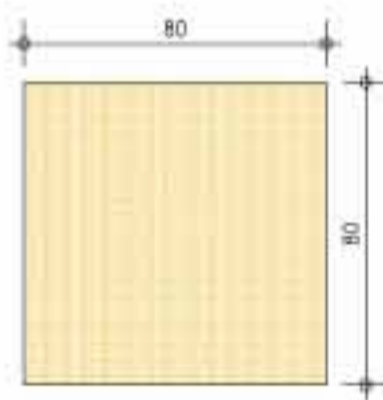

VORDERANSICHT

M. 1:10

SEITENANSICHT M. 1:10

VERTIKALSCHNITT M. 1:10

HORIZONTALSCHNITT

M. 1:10

VORDERANSICHT

M. 1:10

SCHNITT

M. 1:10

DRAUFSICHTEN

SEITENANSICHTEN

SCHAUMSTOFFDICKE 50

SITZKUBUS AUS SCHAUMGUMMI M. 1:20

HORIZONTALSCHNITT

DRAUFSICHT

VERTIKALSCHNITT

SEITENANSICHT

SITZKUBUS - TISCH - REGAL M. 1:20