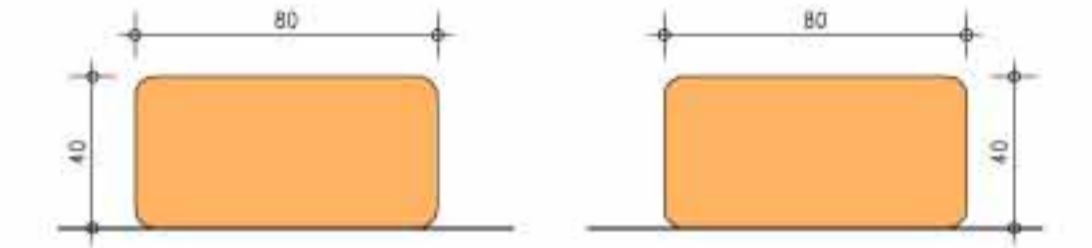

VORDERANSICHT

M. 1:10

SEITENANSICHT M. 1:10

VERTIKALSCHNITT M. 1:10

HORIZONTALSCHNITT

M. 1:10

VORDERANSICHT

M. 1:10

SCHNITT

M. 1:10

DRAUFSICHTEN

SEITENANSICHTEN

SCHAUMSTOFFDICKE 50

SITZKUBUS AUS SCHAUMGUMMI M. 1:20

HORIZONTALSCHNITT

DRAUFSICHT

VERTIKALSCHNITT

SEITENANSICHT

SITZKUBUS - TISCH - REGAL M. 1:20