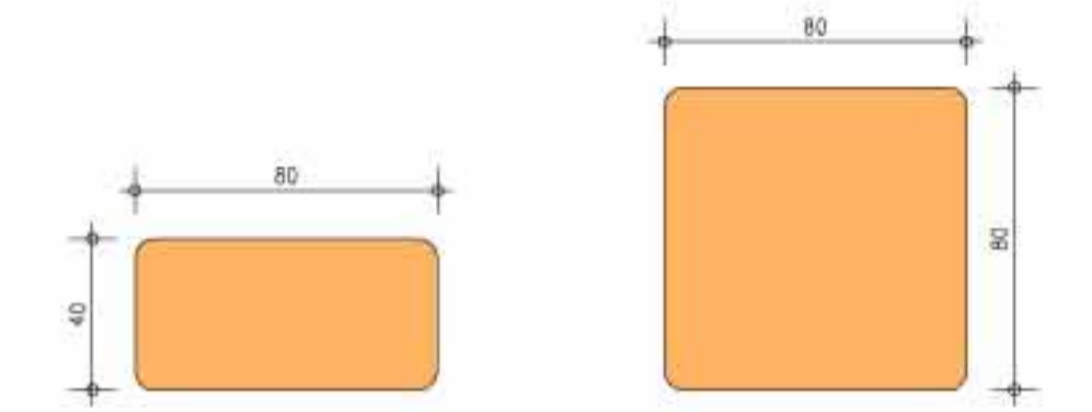

VORDERANSICHT

M. 1:10

SEITENANSICHT M. 1:10

VERTIKALSCHNITT M. 1:10

HORIZONTALSCHNITT

M. 1:10

VORDERANSICHT

M. 1:10

SCHNITT

M. 1:10

DRAUFSICHTEN

SEITENANSICHTEN

SCHAUMSTOFFDICKE 50

SITZKUBUS AUS SCHAUMGUMMI M. 1:20

HORIZONTALSCHNITT

DRAUFSICHT

VERTIKALSCHNITT

SEITENANSICHT

SITZKUBUS - TISCH - REGAL M. 1:20