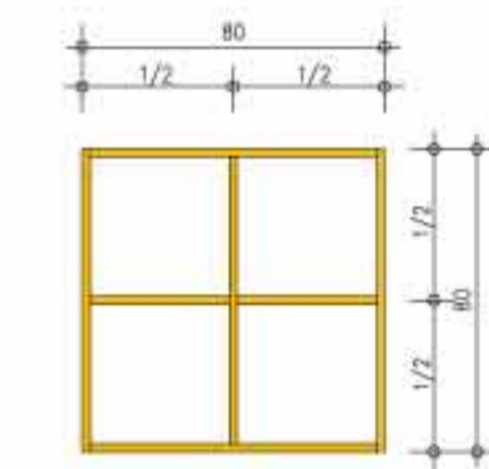

VORDERANSICHT

M. 1:10

SEITENANSICHT M. 1:10

VERTIKALSCHNITT M. 1:10

HORIZONTALSCHNITT

M. 1:10

VORDERANSICHT

M. 1:10

SCHNITT

M. 1:10

DRAUFSICHTEN

SEITENANSICHTEN

SCHAUMSTOFFDICKE 50

SITZKUBUS AUS SCHAUMGUMMI M. 1:20

HORIZONTALSCHNITT

DRAUFSICHT

VERTIKALSCHNITT

SEITENANSICHT

SITZKUBUS - TISCH - REGAL M. 1:20