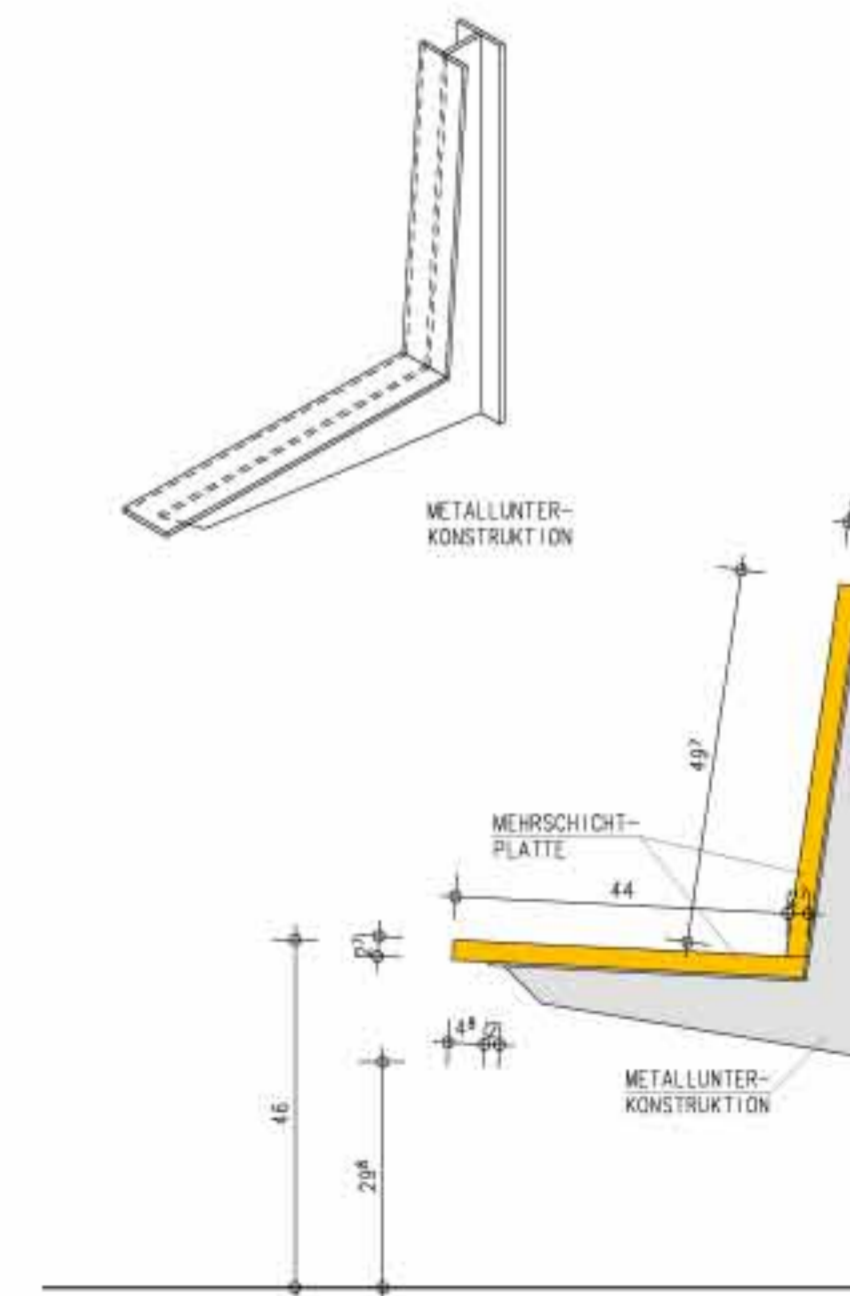

VORDERANSICHT

M. 1:10

SEITENANSICHT M. 1:10

VERTIKALSCHNITT M. 1:10

HORIZONTALSCHNITT

M. 1:10

VORDERANSICHT

M. 1:10

SCHNITT

M. 1:10

DRAUFSICHTEN

SEITENANSICHTEN

SCHAUMSTOFFDICKE 50

SITZKUBUS AUS SCHAUMGUMMI M. 1:20

HORIZONTALSCHNITT

DRAUFSICHT

VERTIKALSCHNITT

SEITENANSICHT

SITZKUBUS - TISCH - REGAL M. 1:20