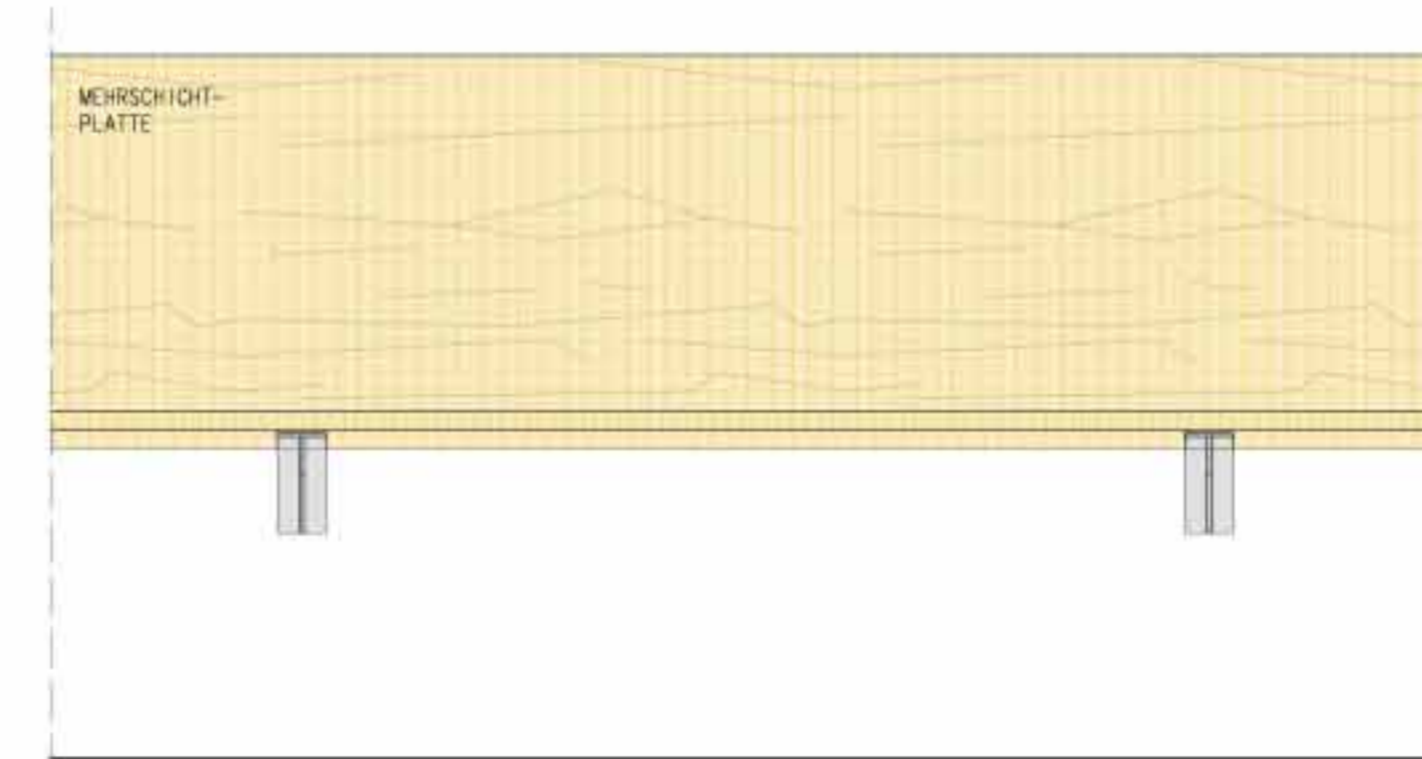

VORDERANSICHT

M. 1:10

SEITENANSICHT M. 1:10

VERTIKALSCHNITT M. 1:10

HORIZONTALSCHNITT

M. 1:10

VORDERANSICHT

M. 1:10

SCHNITT

M. 1:10

DRAUFSICHTEN

SEITENANSICHTEN

SCHAUMSTOFFDICKE 50

SITZKUBUS AUS SCHAUMGUMMI M. 1:20

HORIZONTALSCHNITT

DRAUFSICHT

VERTIKALSCHNITT

SEITENANSICHT

SITZKUBUS - TISCH - REGAL M. 1:20