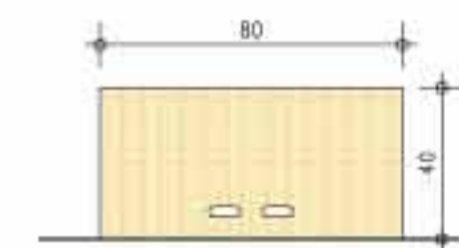

SCHNITT

M. 1:10

DRAUFSICHTEN

SEITENANSICHTEN

SCHAUMSTOFFDICKE 50

SITZKUBUS AUS SCHAUMGUMMI M. 1:20

HORIZONTALSCHNITT

DRAUFSICHT

VERTIKALSCHNITT

SEITENANSICHT

SITZKUBUS - TISCH - REGAL M. 1:20