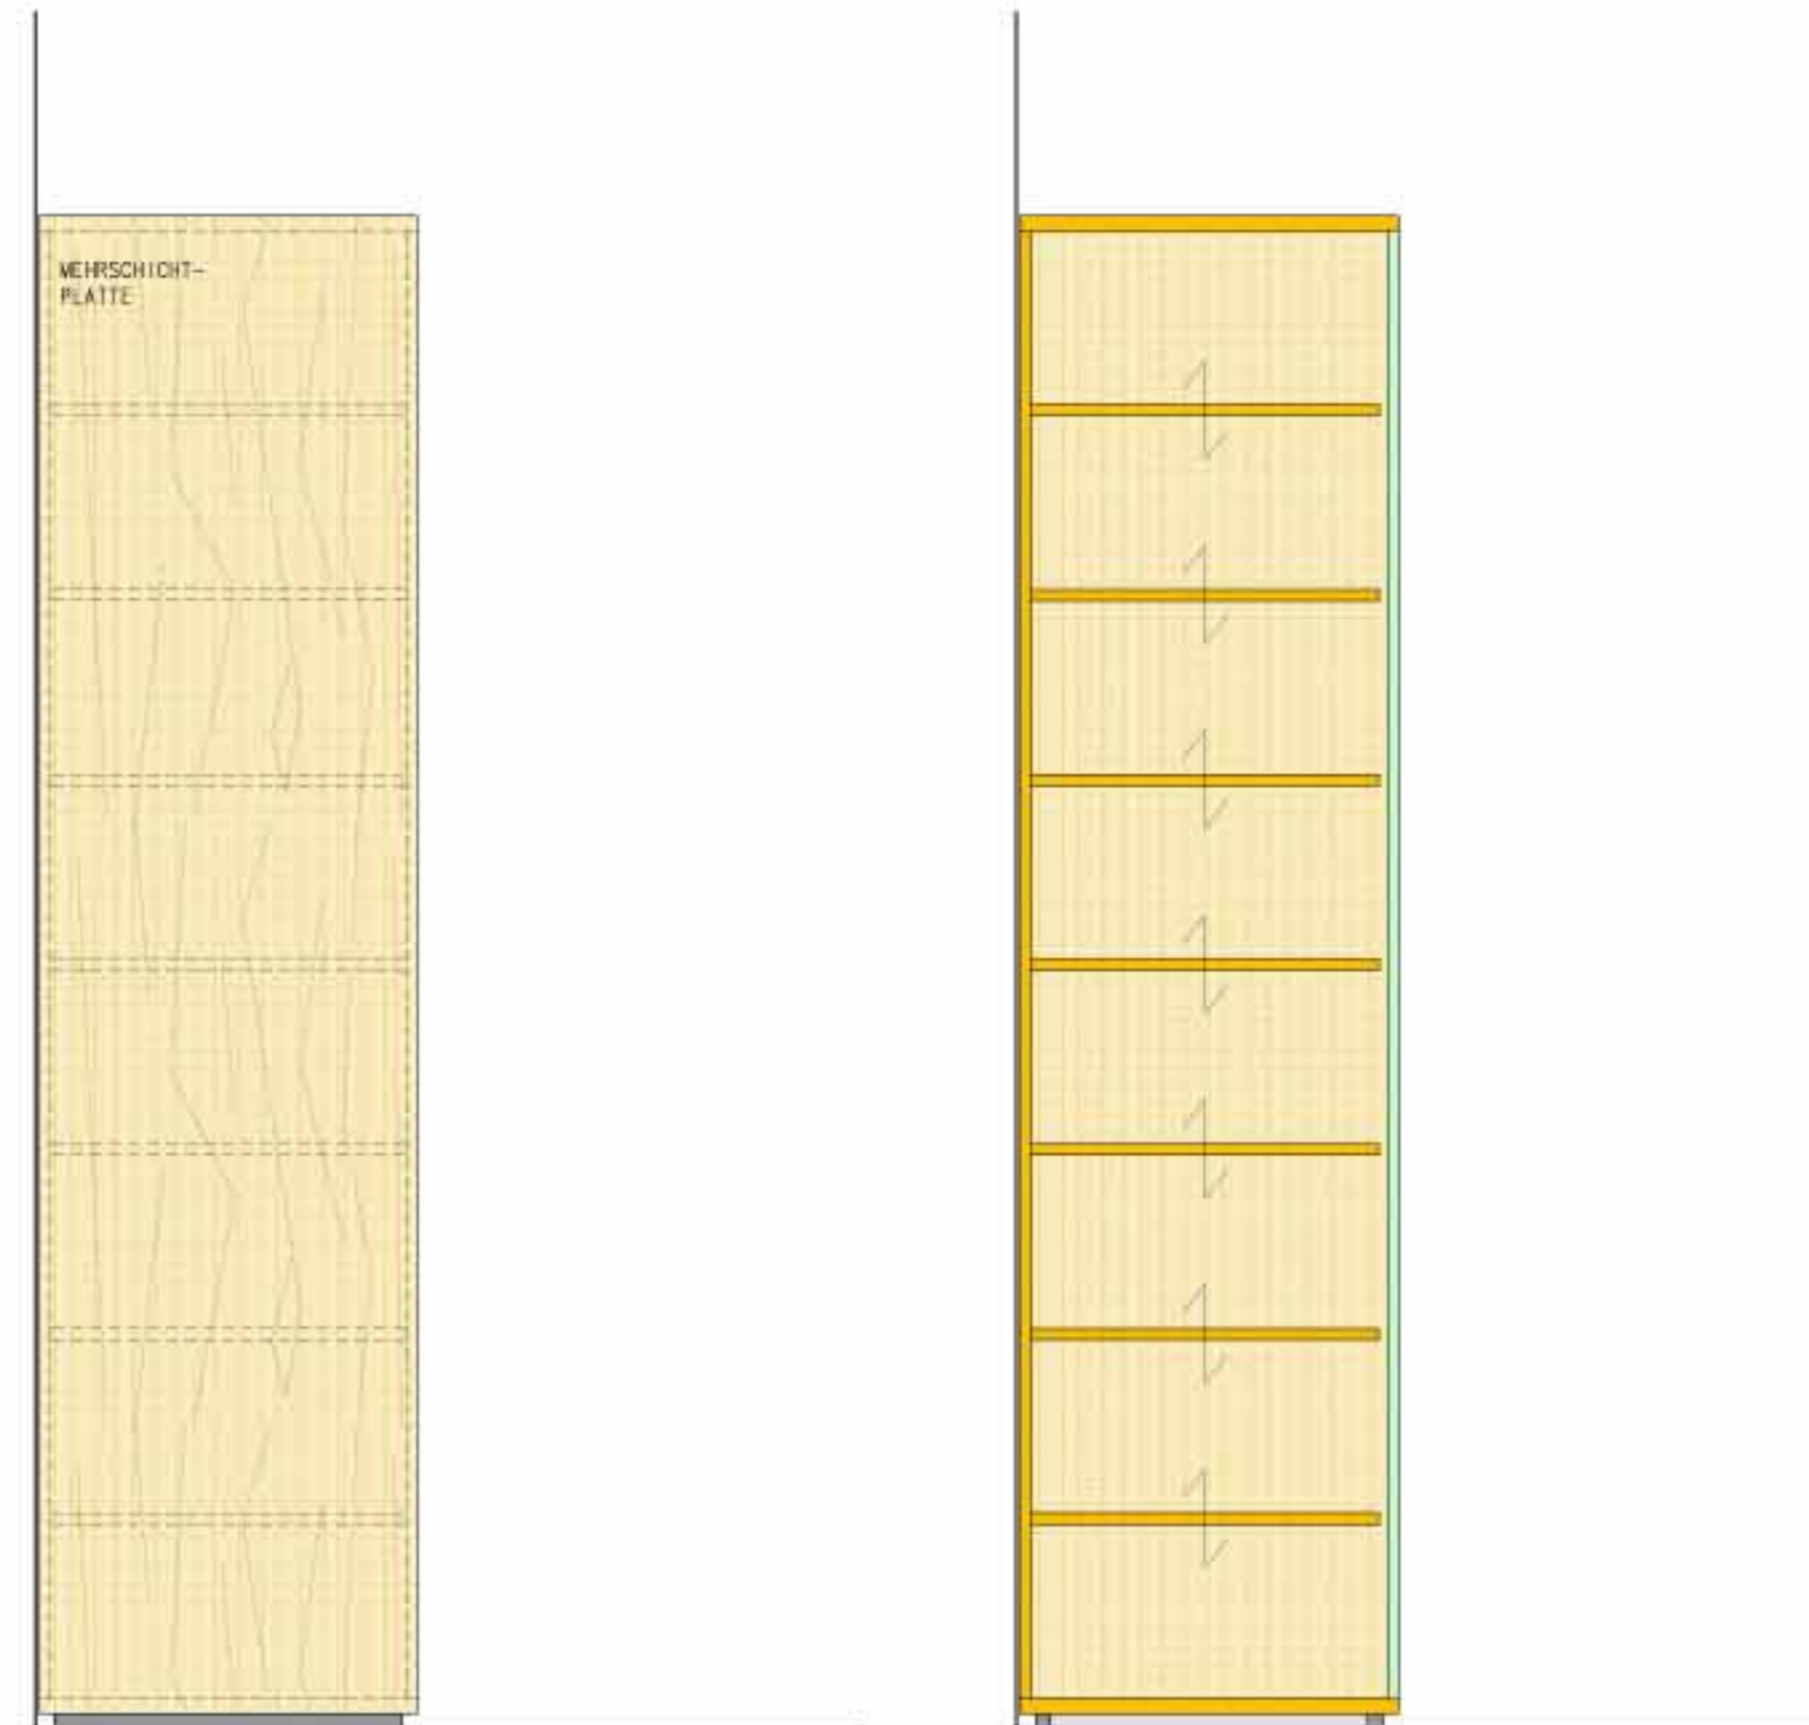

VORDERANSICHT

M. 1:10

SEITENANSICHT M. 1:10

VERTIKALSCHNITT M. 1:10

HORIZONTALSCHNITT

M. 1:10

VORDERANSICHT

M. 1:10

SCHNITT

M. 1:10

DRAUFSICHTEN

SEITENANSICHTEN

SCHAUMSTOFFDICKE 50

SITZKUBUS AUS SCHAUMGUMMI M. 1:20

HORIZONTALSCHNITT

DRAUFSICHT

VERTIKALSCHNITT

SEITENANSICHT

SITZKUBUS - TISCH - REGAL M. 1:20